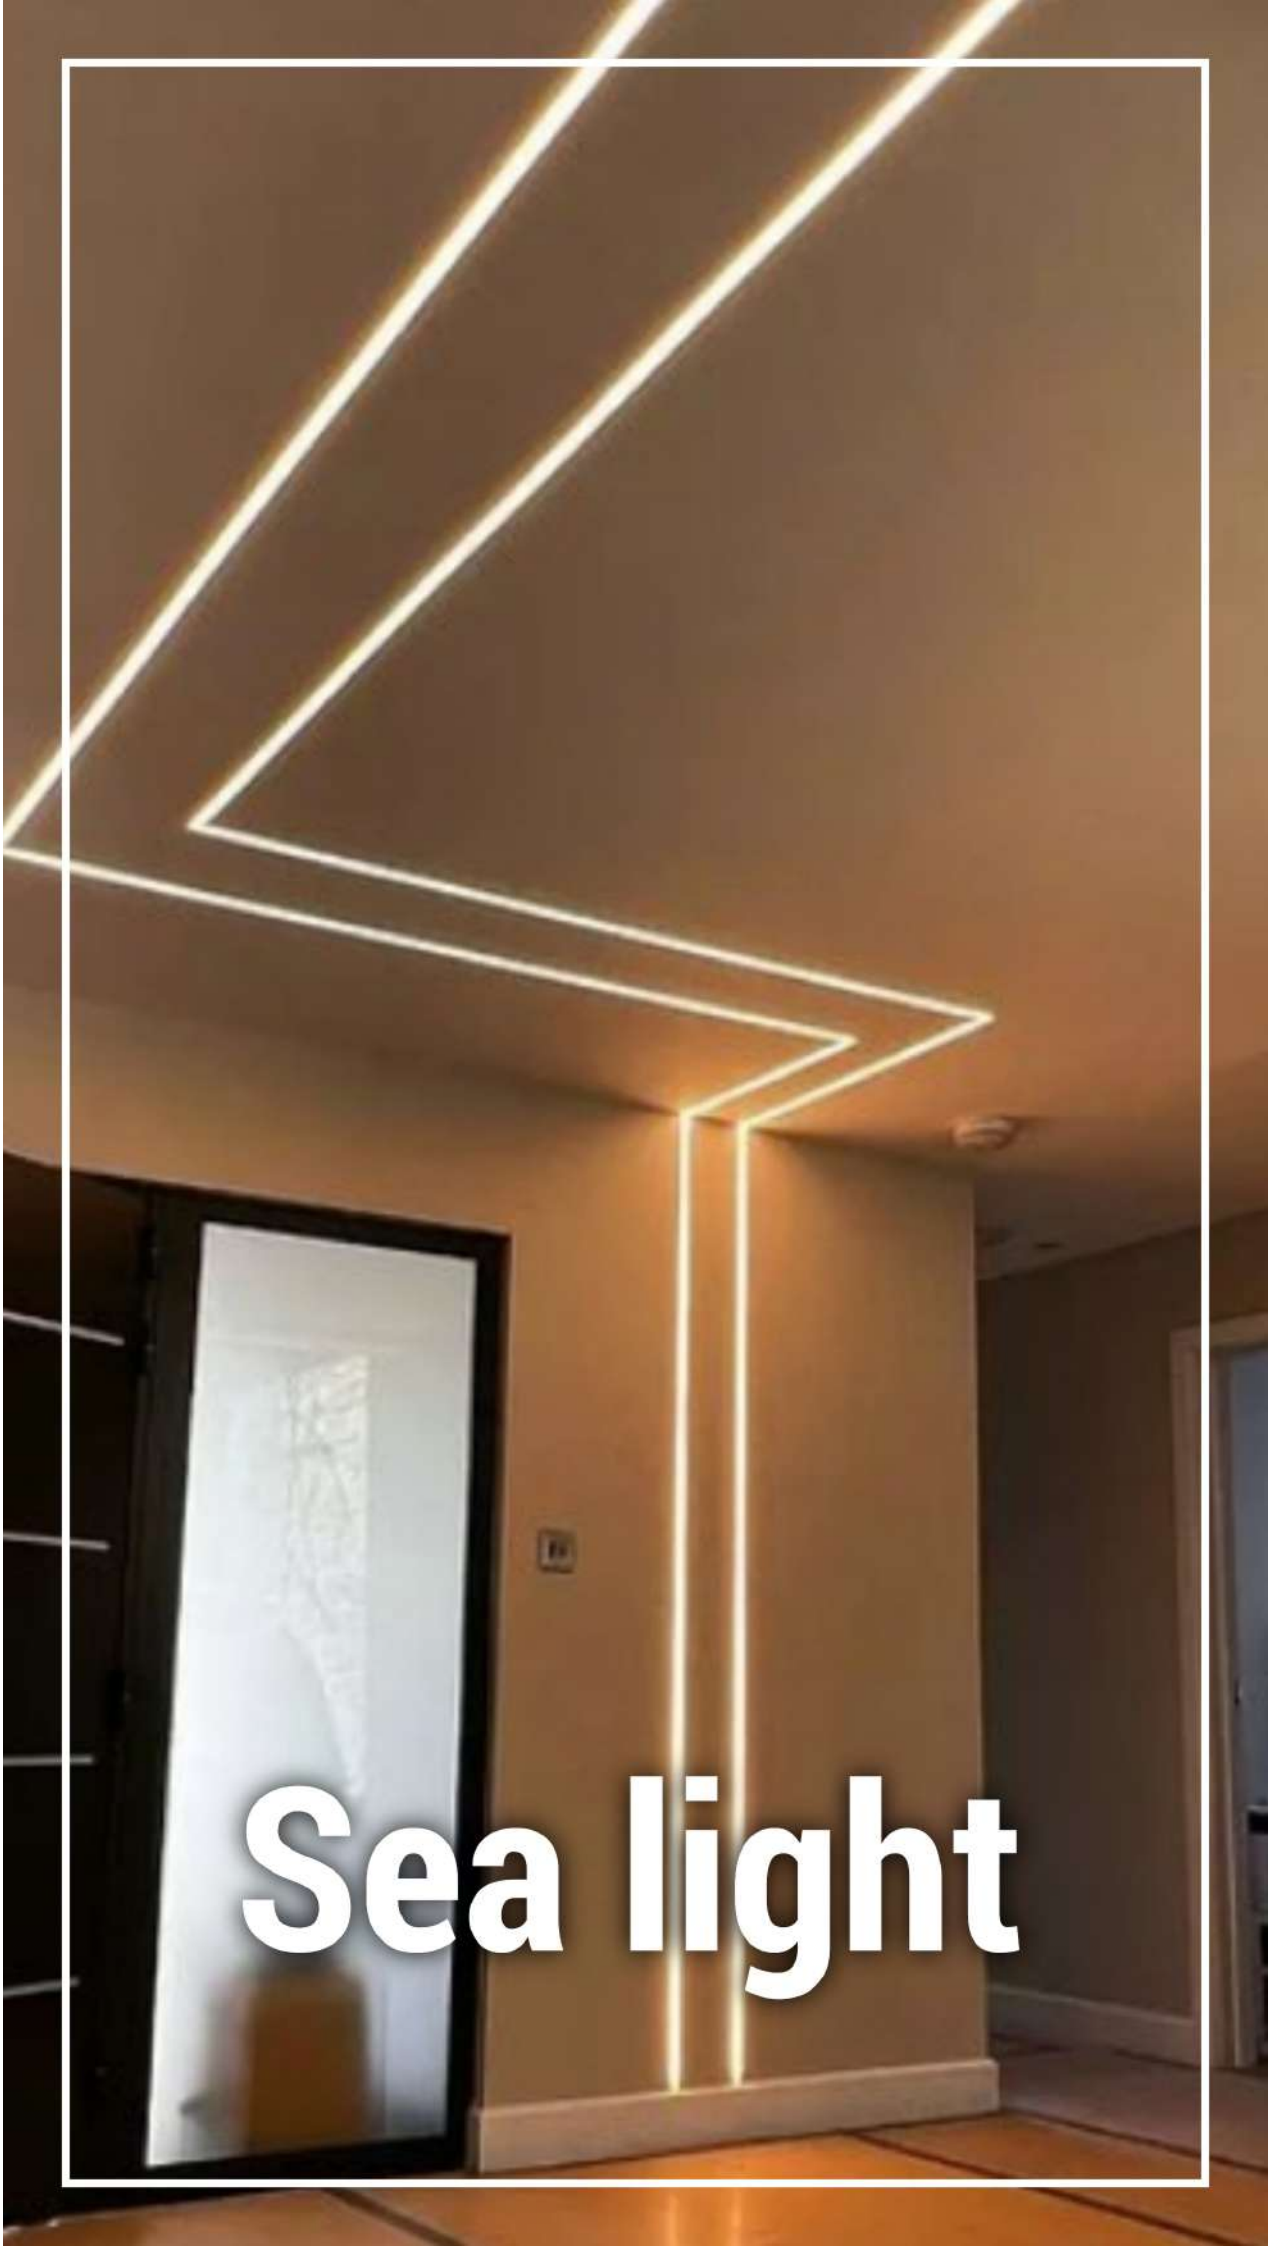

Instagram

@linear_lights

مشاوره: 09908765054

روکار Linear cod 16

عرض: 5/9 سانتی متر

ارتفاع: 3/1 سانتی متر

طول: درخواستی (نامحدود)

لومن: 5100_4300

رنگ بدنه: سفید_مشکی_سیلور

رنگ نور: افتابی_مهتابی_نچرال

پرتاب نور: 10 متر

دارای 3 لاین نوری

گارانتی محصول: 36 ماه

Instagram

@linear_lights

مشاوره: 09908765054

Sea light