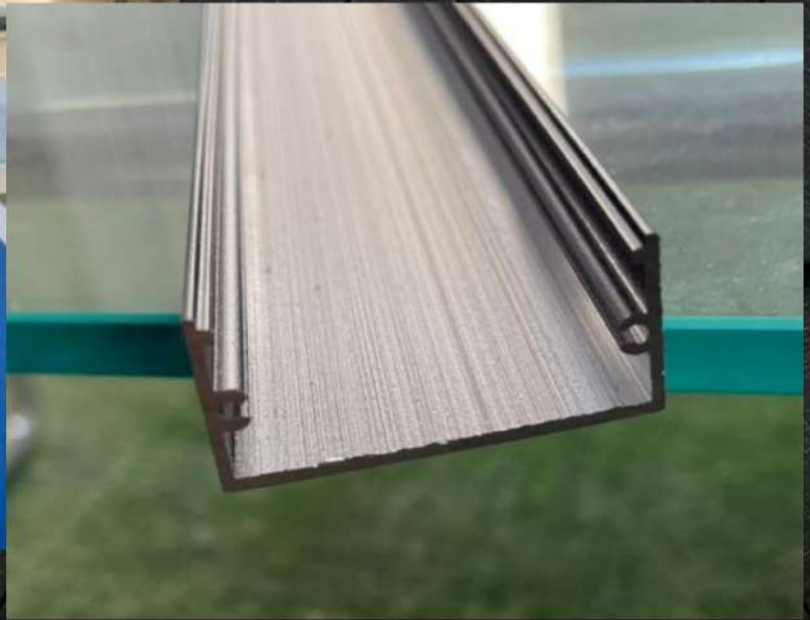

روکار Linear cod 12

عرض: 4/5 سانتی متر

ارتفاع: 2 سانتی متر

طول: درخواستی (نامحدود)

لومن: 4300_5100

رنگ بدنه: سفید_مشکی_سیلور

رنگ نور: آفتابی_مهتابی_نچرال

پرتاب نور: 10 متر

دارای 2 لاین نوری

گارانتی محصول: 36 ماه

Instagram

@linear_lights

مشاوره: 09908765054