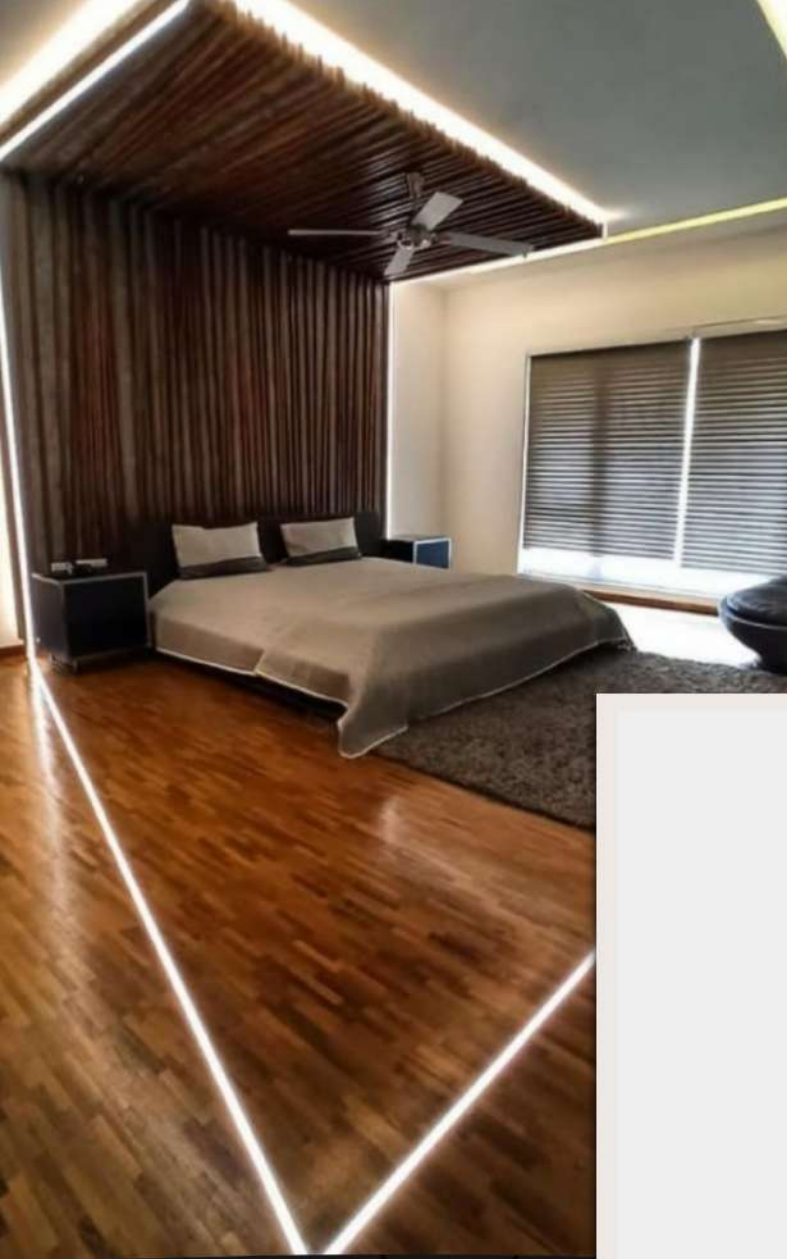

توکار Linear cod 3

عرض: 2/3 سانتی متر

ارتفاع: 1/2 سانتی متر

طول: در خواستی (نامحدود)

لومن: 4300_3100

رنگ بدنه: سفید_مشکی_سیلور

رنگ نور: افتابی_مهتابی_نچرال

پرتاب نور: 8 متر

دارای یک لاین smd

گارانتی محصول: 36 ماه

Instagram

@linear_lights

مشاوره: 09908765054