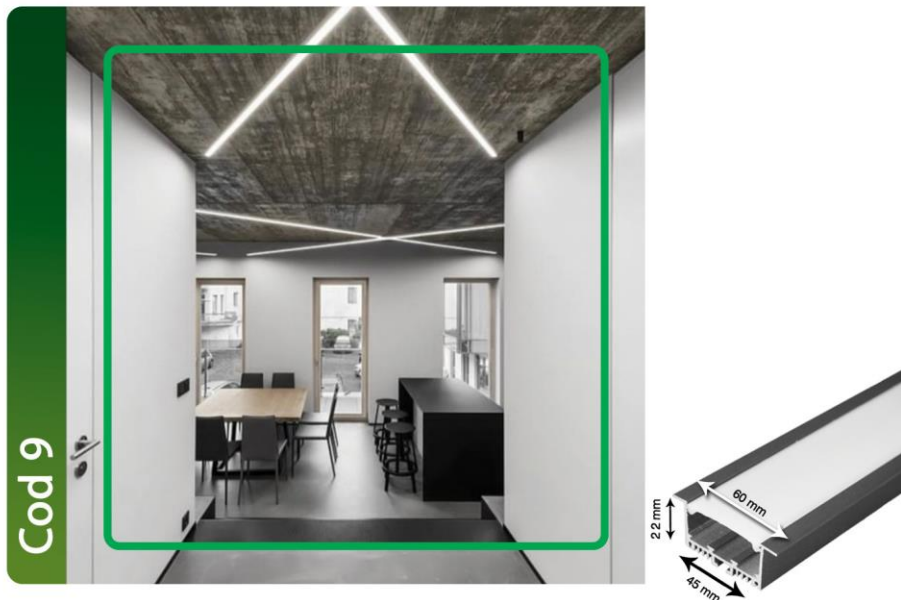

SEA LIGHT

چراغ خطی سی لایت

کد ۹: لاینر ماژولار عرض ۶ سانتی متر، لبه دار دارای سه لاین نور (آفتابی، مهتابی، ترکیبی) ۱۷/۵ وات، ۴۱۰۰ لومن، برق ورودی ۲۲۰ ولت، رنگ بدنه (سیلور، سفید، مشکی) دارای چنگک فنری، ۸ متر پرتاب نور، ۵ سال ضمانت، در طول درخواستی