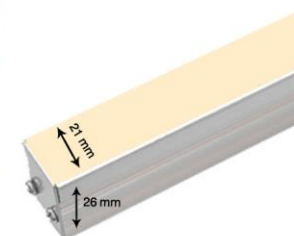

کد ۸: لاینر ماژولار عرض ۲/۱ سانتی متر، بدون لبه، دارای یک لاین نور (آفتابی، مهتابی) ۱۵/۵ وات، ۳۵۰۰ لومن، برق ورودی ۲۲۰ ولت، رنگ بدنه (سیلور، سفید، مشکی) دارای پایه جهت نصب با پیچ، ۸ متر پرتاب نور، ۵ سال ضمانت، در طول درخواستی، امکان استفاده به صورت دفنی