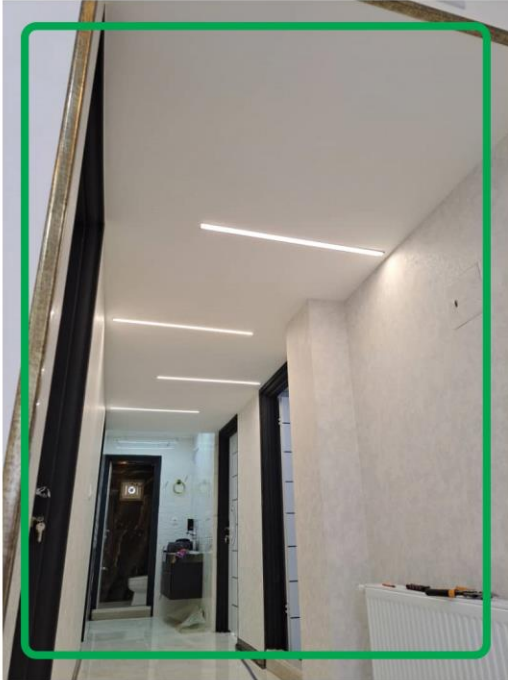

SEALIGHT

**MODERN LIFE IN
MODERN BUILDING**

چراغ خطی سی لایت

بدنه چراغ خطی های سی لایت از با کیفیت ترین نوع فلز آلومینیوم ساخته شده است. بدنه آلومینیومی این چراغ ها علاوه بر محافظت از لامپ LED در برابر حرارت تولید شده، طول عمر بالایی را فراهم می سازد. درون این چراغ های خطی از LED SMD همراه با دیفیوزر UV از جنس پلی کربنات استفاده شده است که نوری یکدست و زیبا را در کنار مصرف انرژی پایین به ارمغان می آورد. وزن کم این چراغ های خطی امکان نصب ایمن در محل هایی مانند سقف ساختمان، داخل کناف کاری و داخل چوب یا سنگ استفاده شده در معماری ساختمان را میسر می سازد. چراغ های خطی دارای ابعاد متنوع بوده و در طول سفارشی بر اساس طراحی و متناسب با فضای مورد نظر شما ساخته می شوند.

SEA LIGHT

SEA LIGHT

چراغ خطی سی لایت

کد ۱: لاینر ماژولار عرض ۱/۶ سانتی متر، عمق ۵ میلی متر لبه دار دارای یک لاین نور آفتابی، مهتابی ۱۵/۵ وات، ۳۵۰۰ لومن، برق ورودی ۲۲۰ ولت، رنگ بدنه (سیلور، سفید، مشکی) دارای پایه جهت نصب با پیچ، ۸ متر پرتاب نور، ۵ سال ضمانت، در طول درخواستی