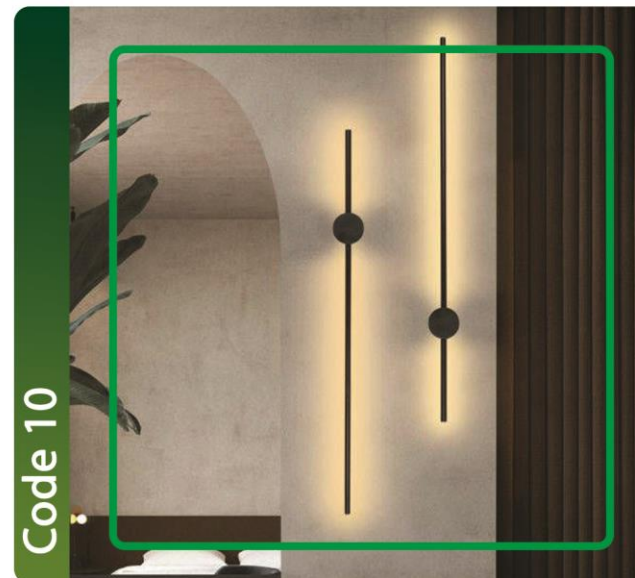

SEA LIGHT

چراغ خطی سی لایت

کد ۳: جایگزین قالب هالوژن های سنتی، اجرای یکپارچه با سقف، قابلیت تعویض راحت لامپ، بدون خیرگی نور، قابل استفاده در پروژه های اداری، تجاری و مسکونی

کد ۴:

کد ۵: توان ۱۲ وات، رنگ بدنه سفید، رنگ نور آفتابی و نچرال
(۳۰۰۰/۴۰۰۰ کلومین)، قابل استفاده جهت فضای تجاری، اداری،
مسکونی

کد ۶: رنگ بدنه سفید، مشکی. قابل استفاده جهت فضای تجاری،
اداری، مسکونی، قابلیت نصب روکار یا آویز

SEA LIGHT

چراغ خطی سی لایت

Code 7

کد ۷: رنگ بدنه مشکی، رنگ نور آفتابی، نچرال، سفید
۳۰۰۰/۴۰۰۰/۶۰۰۰ کلومین، توان ۷ وات، قطر ۸ سانتی متر

Code 8

کد ۸:

SEA LIGHT

چراغ خطی سی لایت

کد ۹: توان ۱۲ وات، رنگ بدنه آفتابی، رنگ بدنه سفید و مشکی
قابلیت چرخش بدنه، قابل استفاده جهت نور تاکید و موضعی

کد ۱۰: رنگ بدنه مشکی، رنگ نور آفتابی، ۳۰۰۰ کلومین
توان ۱۲ وات، ارتفاع بدنه ۱۰۰ سانتی متر

SEA LIGHT

چراغ خطی سی لایت

کد ۱۱: رنگ بدنه نقره ای (۱ وات)، رنگ بدنه آلومینیومی (۳ وات)
نور سفید، آفتابی و امبر و استاندارد

کد ۱۲: رنگ بدنه سفید و مشکی، توان ۶ وات
استفاده در فضای داخلی و خارجی

Code 13

کد ۱۳: پروفیل آلومینیوم قرنیز، ۴ سانت قوسی، LED دار