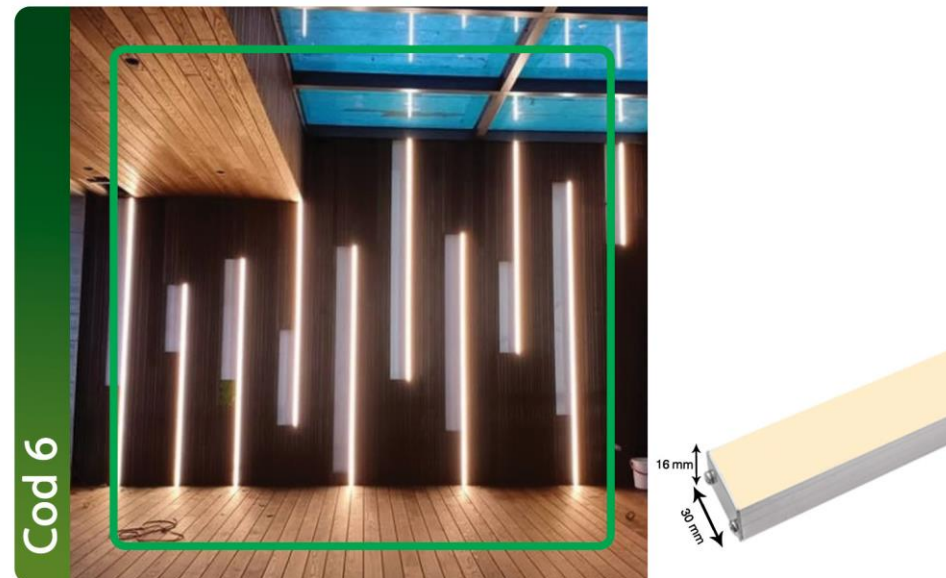

کد ۶: لاینر ماژولار عرض ۳ سانتی متر، بدون لبه، دارای یک لاین نور (آفتابی، مهتابی) ۱۵/۵ وات، ۳۵۰۰ لومن، برق ورودی ۲۲۰ ولت، رنگ بدنه (سیلور، سفید، مشکی) دارای ۸ متر پرتاب نور، ۵ سال ضمانت، در طول درخواستی