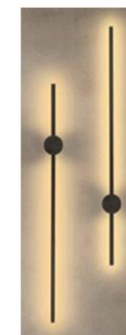

Code 8

کد ۸:

SEA LIGHT

چراغ خطی سی لایت

کد ۹: توان ۱۲ وات، رنگ بدنه آفتابی، رنگ بدنه سفید و مشکی
قابلیت چرخش بدنه، قابل استفاده جهت نور تاکید و موضعی

کد ۱۰: رنگ بدنه مشکی، رنگ نور آفتابی، ۳۰۰۰ کلومین
توان ۱۲ وات، ارتفاع بدنه ۱۰۰ سانتی متر

SEA LIGHT

چراغ خطی سی لایت

کد ۱۱: رنگ بدنه نقره ای (۱ وات)، رنگ بدنه آلومینیومی (۳ وات)
نور سفید، آفتابی و امبر و استاندارد

کد ۱۲: رنگ بدنه سفید و مشکی، توان ۶ وات
استفاده در فضای داخلی و خارجی

Code 13

کد ۱۳: پروفیل آلومینیوم قرنیز، ۴ سانت قوسی، LED دار