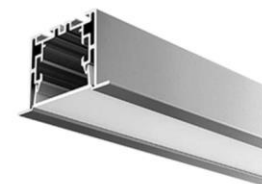

کد ۱۶: لاینر ماژولار عرض ۱/۶ سانتی متر، بدون لبه، دارای یک لاین نوری (آفتابی، مهتابی) ۲۲۰ وات، ۳۶۰۰ لومن، برق ورودی ۲۲۰ ولت، رنگ بدنه (سفید، مشکی، سیلور)
۸ متر پرتاب نور، ۵ سال ضمانت، در طول درخواستی