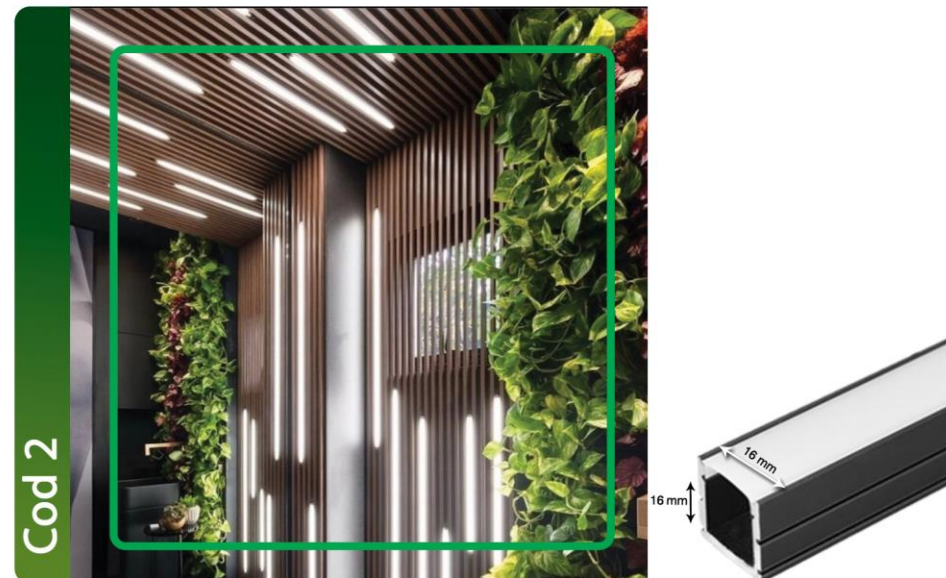

SEA LIGHT

SEA LIGHT

چراغ خطی سی لایت

کد ۱: لاینر ماژولار عرض ۱/۶ سانتی متر، عمق ۵ میلی متر لبه دار دارای یک لاین نور آفتابی، مهتابی ۱۵/۵ وات، ۳۵۰۰ لومن، برق ورودی ۲۲۰ ولت، رنگ بدنه (سیلور، سفید، مشکی) دارای پایه جهت نصب با پیچ، ۸ متر پرتاب نور، ۵ سال ضمانت، در طول درخواستی