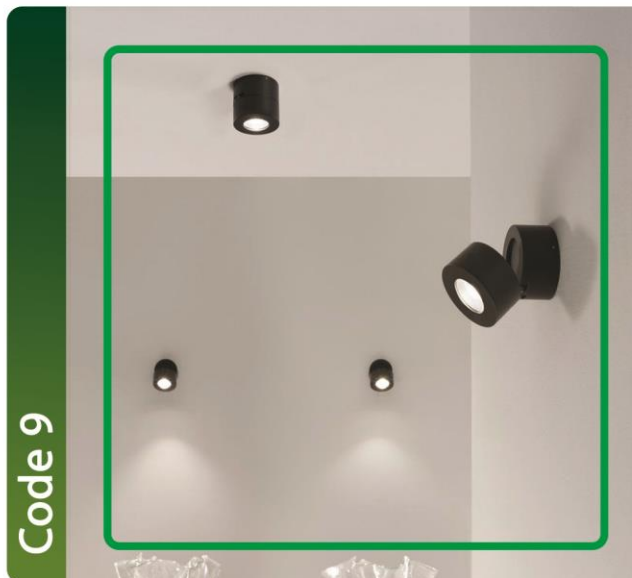

SEA LIGHT

چراغ خطی سی لایت

کد ۹: توان ۱۲ وات، رنگ بدنه آفتابی، رنگ بدنه سفید و مشکی
قابلیت چرخش بدنه، قابل استفاده جهت نور تاکید و موضعی