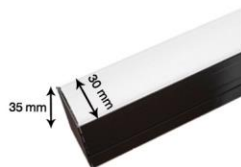

کد ۷: لاینر ماژولار عرض ۳ سانتی متر، بدون لبه، دارای یک لاین نور (آفتابی، مهتابی) ۱۵/۵ وات، ۳۵۰۰ لومن، برق ورودی ۲۲۰ ولت، رنگ بدنه (سیلور، سفید، مشکی) دارای پایه جهت نصب با پیچ، ۸ متر پرتاب نور، ۵ سال ضمانت، در طول درخواستی