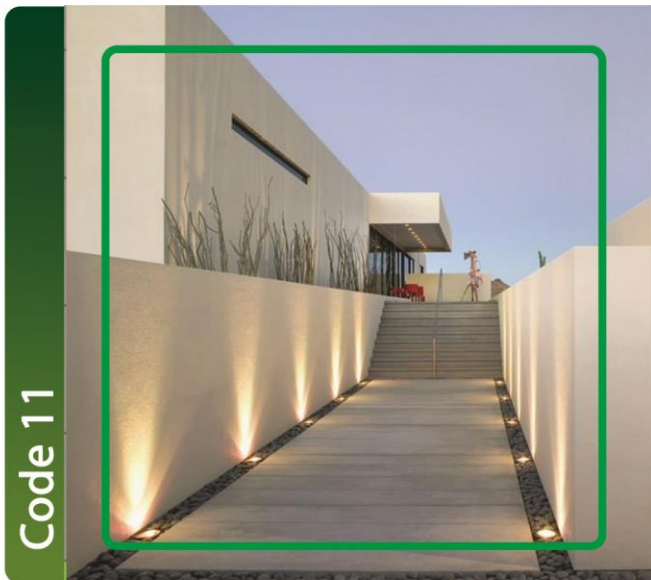

SEA LIGHT

چراغ خطی سی لایت

کد ۱۱: رنگ بدنه نقره ای (۱ وات)، رنگ بدنه آلومینیومی (۳ وات)
نور سفید، آفتابی و امبر و استاندارد