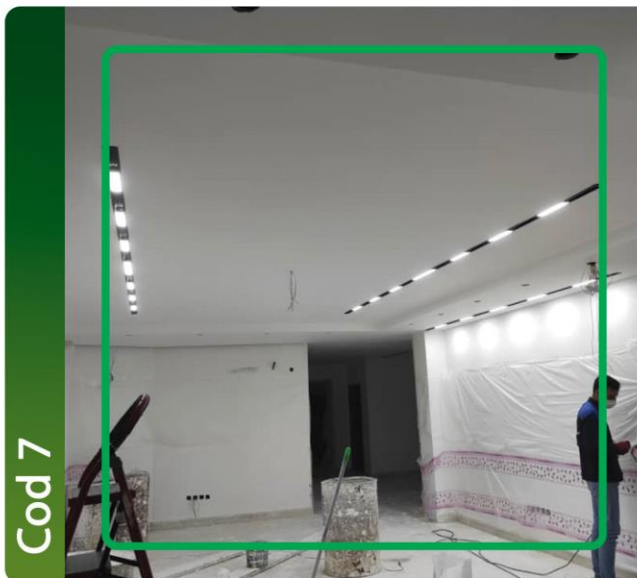

Cod 7

کد ۷: لاینر ماژولار عرض ۳ سانتی متر، بدون لبه، دارای یک لاین نور (آفتابی، مهتابی) ۱۵/۵ وات، ۳۵۰۰ لومن، برق ورودی ۲۲۰ ولت، رنگ بدنه (سیلور، سفید، مشکی) دارای پایه جهت نصب با پیچ، ۸ متر پرتاب نور، ۵ سال ضمانت، در طول درخواستی