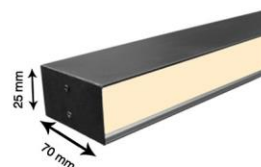

Cod 11

Cod 12

کد ۱۱ : لاینر ماژولار عرض ۷ سانتی متر، بدون لبه، دارای چهار لاین نوری (آفتابی، مهتابی، ترکیبی)
۵۰ وات، ۴۵۰۰ لومن، برق ورودی ۲۲۰ ولت، رنگ بدنه سفید،
مشکی دارای پایه مخفی، ۸ متر پرتاب نور، ۵ سال ضمانت

کد ۱۲ : رنگ نور (۳۰۰۰/۴۰۰۰ کلومین) - عرض برش ۵